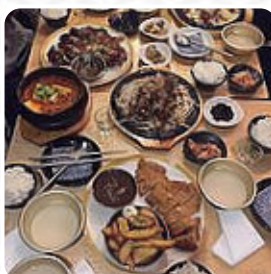

Gogi Matcha Speisekarte

<https://speisekarte.menu>

Johannisstr. 47, 50668 Cologne, North Rhine-Westphalia, Germany, Köln
(+49)22172024255 - <http://gogi-matcha.com/koln/menu.asp>

Das Restaurant aus Köln bietet **37** verschiedene **Speisen und Getränke** auf [der Speisekarte](#) zu einem durchschnittlichen Preis von 13 € an. Was [User](#) an Gogi Matcha mag:
Nettes koreanisches Restaurant in einem schönen Köln. Tolle Vorspeisen und viele neue Geschmacksrichtungen. Hauptgerichte etwas fettig Vielleicht bin ich nicht der größte Fan der koreanischen Küche. Meine Freunde waren zufrieden und deshalb sollte man dort hingehen [Weiterlesen](#). Bei angenehmem Wetter kann man sogar im Außenbereich etwas zu Dir nehmen, und in die barrierefreie Räume kommen auch Kunden mit Rollstuhl oder körperlichen Einschränkungen. Ein Besuch im Gogi Matcha ist aufgrund der umfangreichen Auswahl an *Kaffee- und Tee-Spezialitäten* besonders wertvoll, die Speisekarte beinhaltet auch köstliche vegetarische Gerichte. Speisen werden original auf asiatische Art zubereitet, die erfolgreiche Verschmelzung verschiedener Speisen mit frischen und auch mal gewagten Zutaten wird von den Kunden sehr geschätzt - ein schönes Beispiel für Asian Fusion.