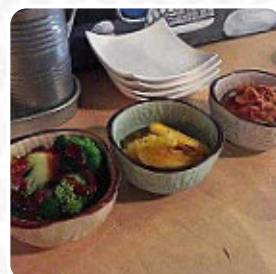

Gogi Matcha Speisekarte

<https://speisekarte.menu>

Johannisstr. 47, 50668 Cologne, North Rhine-Westphalia, Germany, Köln
(+49)22172024255 - <http://gogi-matcha.com/koln/menu.asp>

Das Restaurant aus Köln bietet **37** verschiedene **Speisen und Getränke** auf [der Speisekarte](#) zu einem durchschnittlichen Preis von 13 € an. Was [User](#) an Gogi Matcha mag:
Nettes koreanisches Restaurant in einem schönen Köln. Tolle Vorspeisen und viele neue Geschmacksrichtungen. Hauptgerichte etwas fettig Vielleicht bin ich nicht der größte Fan der koreanischen Küche. Meine Freunde waren zufrieden und deshalb sollte man dort hingehen [Weiterlesen](#). Bei angenehmem Wetter kann man sogar im Außenbereich etwas zu Dir nehmen, und in die barrierefreie Räume kommen auch Kunden mit Rollstuhl oder körperlichen Einschränkungen. Ein Besuch im Gogi Matcha ist aufgrund der umfangreichen Auswahl an *Kaffee- und Tee-Spezialitäten* besonders wertvoll, die Speisekarte beinhaltet auch köstliche vegetarische Gerichte. Speisen werden original auf asiatische Art zubereitet, die erfolgreiche Verschmelzung verschiedener Speisen mit frischen und auch mal gewagten Zutaten wird von den Kunden sehr geschätzt - ein schönes Beispiel für Asian Fusion.

Gogi Matcha Speisekarte

Alkoholfreie Getränke

ZITRONE

Alkoholische Getränke

BIER

Beilagen

SCHARFE SOSSE

Reis