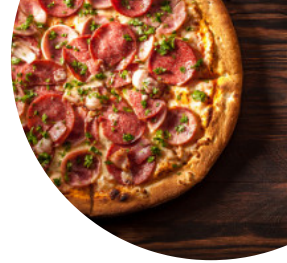

Pizzeria Marco Polo Oelde Speisekarte

Salate

SALAT

Original amigo-pizza - normal ø 30cm

SCHINKEN*

Burgers

DOPPELT KÄSE

Starters & salads

SALAMI

Duc tam specialities

HÜHNERBRUST

Pizza

PIZZA SALAMI

PIZZA-SALAMI

Restaurant kategorie

GRIECHISCH

ITALIENISCH

Folgende arten von gerichten werden serviert

PIZZA

SPAGHETTI

Speisen werden u.a. mit folgenden zutaten zubereitet

HUHN

KÄSE

SCHINKEN