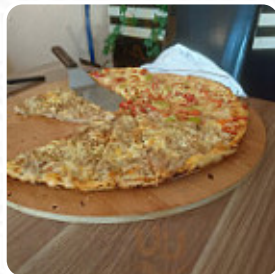

Eine vollständige Speisekarte von Pizzeria Marco Polo Oelde aus [Oelde](#) über alle **14** Gerichte und Getränke findest Du hier auf der Karte. Für *wechselnde Angebote* wende Dich bitte telefonisch oder über die Kontaktdaten auf der Website an den Inhaber. Was [Tom Eichhorn](#) an Pizzeria Marco Polo Oelde mag:

Wir waren als Oelder früher regelmäßig dort zum Essen. Seit wir weggezogen sind nur noch selten. Doch wir werden jedesmal herzlich begrüßt und das Essen ist immer noch TOP! Es ist wie nach Hause kommen.

[Weiterlesen](#). Ein Besuch im Pizzeria Marco Polo Oelde wird durch die umfassende Selektion an **Kaffee- und Tee-Spezialitäten** noch lohnenswerter, und Dich erwartet klassisch italienische Küche mit Klassikern wie [Pizza](#) und Pasta. Das Restaurant stellt auch griechische Gerichte wie Gyros und Souvlaki mit den passenden Beilagen zur Verfügung, lass Dir die Chance nicht entgehen, die knusprig krosse Pizza zu genießen, die nach originalem Verfahren frisch zubereitet wird.