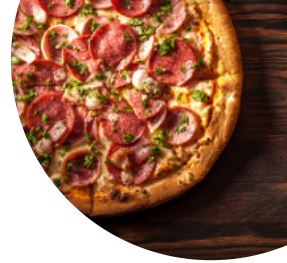

Pizzeria Marco Polo Oelde Speisekarte