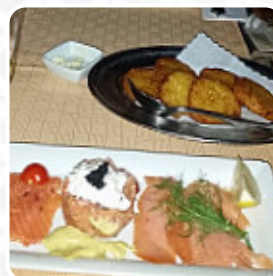

Langen`s Turmstuben Speisekarte

<https://speisekarte.menu>

Höllgasse 32, Wiesloch, Germany

(+49)062221000,(+49)62221000 - <http://www.langens-turmstuben.de/>

Hier findest Du die [Speisekarte](#) von **Langen`s Turmstuben** in Wiesloch. Zurzeit stehen 20 Menüs und Getränke auf der Speisekarte. Saisonale oder wöchentliche Angebote kannst Du per Telefon erfragen. Was [00000000000000000000](#) an Langen`s Turmstuben mag:

schönes Personal, familiengeführt, der tolle Service und das Essen. stehen außerhalb des Restaurants zur Verfügung, ganz und ganz entspannt. unverbindlich und informell. der hausgemachte Maultsch war besonders gezüchtet und sehr traditionell. [Weiterlesen](#). Was [Jane Haqim](#) an Langen`s Turmstuben nicht mag:

Fangen wir mit den positiven Dingen an ... das sehr zuvorkommende Personal, halt ... die verrückten Preise (6 oder 8 € ich erinnere mich nicht gut, für ... Mehr [Weiterlesen](#). Wenn die Wetterlage schön ist kannst Du auch draußen essen. Im Langen`s Turmstuben in Wiesloch kannst Du herzhaft-deutsche Speisen sowie köstliche Beilagen wie **Klöße** und Salate genießen, ebenso bevorzugen die Kunden des Etablissements die umfangreiche Vielfalt an verschiedensten *Kaffee- und Tee-Spezialitäten*, die das Lokal zur Verfügung stellt. Wenn es zum Abschluss noch etwas süßes sein darf, enttäuscht auch dort Langen`s Turmstuben nicht mit seiner umfangreichen Auswahl an Desserts.

TRADITIONELL

Restaurant kategorie

NACHTISCH

Speisen werden u.a. mit folgenden zutaten zubereitet

FLEISCH

Alkoholische getränke

CORONA

APEROL