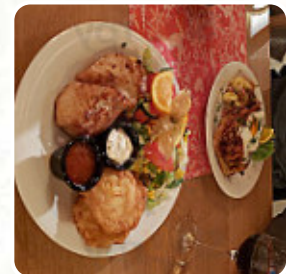

Auf dieser Website findest Du die **vollständige Speisekarte von Dorf Alm Winterberg** aus Winterberg. Derzeit sind 40 Speisen und Getränke verfügbar. Für **wechselnde Angebote** wende Dich bitte direkt an den Inhaber des Restaurants. Du kannst ihn auch über seine Website kontaktieren. Was **User** an Dorf Alm Winterberg mag:

Ich war mit meiner Familie hier um den Geburtstag meiner Mutter zu feiern. Als Vorspeise hatten wir hausgemachten Obazda. Als Hauptgang gab es Kalbsgulasch, Waidmann Schnitzel, Haxe und Rumpsteak mit pfeffersosse. Es war super lecker, nur zu empfehlen dort essen zu gehen, wenn man in Winterberg ist. Außerdem war der Service sehr schnell und zuvorkommend. **Weiterlesen**. Was **User** an Dorf Alm Winterberg nicht mag:

Wir hatten Käsespätzle... Die schlechtesten die wir je hatten. Das kann jeder zu Hause besser machen, Zutaten waren alles Fertigprodukte, schade! Das Ambiente hätte zum wiederkommen eingeladen, das Essen sicherlich nicht **Weiterlesen**. Die Räume im Restaurant sind barrierefrei und können auch mit einem Rollstuhl oder

physiologischen Einschränkungen genutzt werden, je nach Wetter kann man auch gut draußen sitzen und Dich bedienen lassen. Im Dorf Alm Winterberg in Winterberg kannst Du **schmackhafte vegetarische Menüs zu sich nehmen**, die frei von jeglichem tierischen Fleisch oder Fisch verwendet sind, das Restaurant reicht aber ebenso Gerichte aus dem europäischen Kontext. Wenn man nicht viel Hunger hat, kann man sich auch einfach eins der feinen **Sandwiches**, einen gesunden Salat oder anderen Snack gönnen, man findet hier vor allem aber auch zünftige deutsche Menüs mit passenden Beilagen wie Knödel und Salaten.