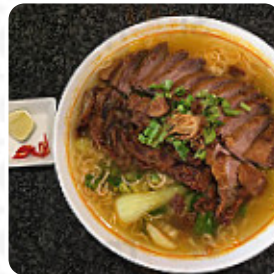

Hier findest Du die Speisekarte von Kim Sa in Erlangen. Zurzeit stehen 21 Gerichte und Getränke auf der Karte.

Wechselnde Angebote kannst Du per Telefon erfragen. Was [User](#) an Kim Sa mag:

Gestern war ich in Erlangen und wollte noch schnell ein Mittagessen einnehmen. Ich kehrte im Kim Sa ein und war beim Verlassen hoch erfreut. Hier schmeckt das Essen wie in einer asiatischen Garküche. Das ist von klassischer Kochraffinesse weit entfernt, aber für körperliches Wohlbefinden unschlagbar. Frisch zubereitet, nur kurz gegart und gut gewürzt kommt das Essen auf den Tisch. Wer schnell etwas Gutes essen möchte...

[Weiterlesen](#). **Erntefrische Minze, knackiger Salat, Sprossen und ein paar Tropfen Limette vereint mit Reismudeln und Fleisch** - all das findet man nicht nur bei seinem Vietnamurlaub auf dem Teller, sondern auch bei einem Besuch im lokalen Kim Sa in Erlangen, **Thailändische Gerichte** werden hier mit den bekannten Gewürzen und Fischsauce gekocht. Die asiatische Fusionsküche ist auch ein wichtiger Teil von Kim Sa. Wem die normale und allgemein bekannten Gerichte zu langweilig ist, der sollte mit Experimentierfreude herangehen und die eine oder andere unerwartete Kombination von Zutaten genießen, auf der Speisekarte gibt es auch eine Menge asiatischer Gerichte.