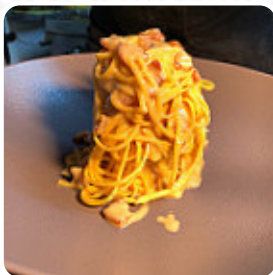

Eine vollständige Speisekarte von Ristorante Piccolo Mondo aus Heppenheim über alle 47 Menüs und Getränke findest Du hier auf der Karte. Für saisonale oder wöchentliche Angebote wende Dich bitte telefonisch oder über die Kontaktdaten auf der Website an den Inhaber. Was User an Ristorante Piccolo Mondo mag:

Es ist immer ein Vergnügen, in diesem von einer italienischen Familie geführten Restaurant zu essen! echte Küche, gemütliche Umgebung und exquisites Personal! 10 und Lob! Weiterlesen. Was User an Ristorante Piccolo Mondo nicht mag:

Blöder Dienst. Wir haben eine Stunde dreißig gewartet, um uns an die Pasta-Fades zu gewöhnen, und zwar ohne etwas Besonderes. Ich rate niemandem, 11,50 für einen ziemlich banalen Gnocchi-Teller zu zahlen.

Weiterlesen. Die Räumlichkeiten vor Ort sind barrierefrei und können auch mit einem Rollstuhl oder physiologischen Einschränkungen genutzt werden, je nach Wetterlage kann man auch gut draußen sitzen und essen. Für diejenigen, die nach **Feierabend ein Bier trinken** und mit Freunden zusammensitzen möchten, ist Ristorante Piccolo Mondo aus Heppenheim eine gute Bar, und Dich erwartet echt italienische Küche mit Klassikern wie Pizza und Pasta. Zusätzlich gibt es auch gut verdauliche **mediterrane Menüs** auf der Speisekarte, lass Dir die Chance nicht entgehen, die lecker Pizza zu zu sich nehmen, die nach traditionellem Verfahren ofenfrisch zubereitet wird.