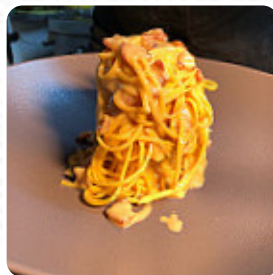

Eine vollständige Speisekarte von Ristorante Piccolo Mondo aus Heppenheim über alle 47 Menüs und Getränke findest Du hier auf der Karte. Für saisonale oder wöchentliche Angebote wende Dich bitte telefonisch oder über die Kontaktdaten auf der Website an den Inhaber. Was User an Ristorante Piccolo Mondo mag:

Es ist immer ein Vergnügen, in diesem von einer italienischen Familie geführten Restaurant zu essen! echte Küche, gemütliche Umgebung und exquisites Personal! 10 und Lob! Weiterlesen. Was User an Ristorante Piccolo Mondo nicht mag:

Blöder Dienst. Wir haben eine Stunde dreißig gewartet, um uns an die Pasta-Fades zu gewöhnen, und zwar ohne etwas Besonderes. Ich rate niemandem, 11,50 für einen ziemlich banalen Gnocchi-Teller zu zahlen.

Weiterlesen. Die Räumlichkeiten vor Ort sind barrierefrei und können auch mit einem Rollstuhl oder physiologischen Einschränkungen genutzt werden, je nach Wetterlage kann man auch gut draußen sitzen und essen. Für diejenigen, die nach **Feierabend ein Bier trinken** und mit Freunden zusammensitzen möchten, ist Ristorante Piccolo Mondo aus Heppenheim eine gute Bar, und Dich erwartet echt italienische Küche mit Klassikern wie Pizza und Pasta. Zusätzlich gibt es auch gut verdauliche **mediterrane Menüs** auf der Speisekarte, lass Dir die Chance nicht entgehen, die lecker Pizza zu zu sich nehmen, die nach traditionellem Verfahren ofenfrisch zubereitet wird.