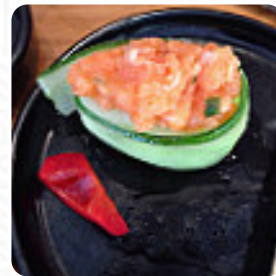

Sushi Circle Speisekarte

<https://speisekarte.menu>

Berger Straße 152, Frankfurt am Main, Germany

(+49)06940586201,(+49)6940586201 - <http://www.sushi-circle.de/>