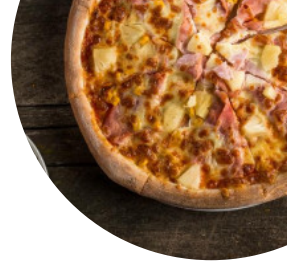

Gasthof Zlaimwiesn Speisekarte

Gasthof Zlaimwiesn

Archkogel 81, Grundlsee, Austria,
Bad Aussee

Öffnungszeiten:

Gemacht mit [speisekarte.menu](https://www.speisekarte.menu)