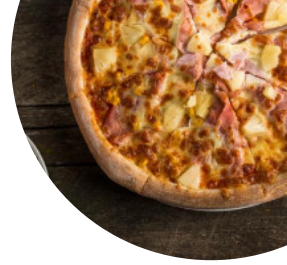

Gasthof Zlaimwiesn Speisekarte

Mains

FILET

Schnitzel

SCHNITZEL

Lamm & hähnchen

PILZ

Energysdrinks

WEISS

Pj.'s wings

TRADITIONELL

Folgende arten von gerichten werden serviert

PIZZA

Pizza

PIZZA HAWAII

TRUTHAHN

Speisen werden u.a. mit folgenden zutaten zubereitet

FLEISCH

KÄSE

SCHINKEN

SCHWEINEFLEISCH