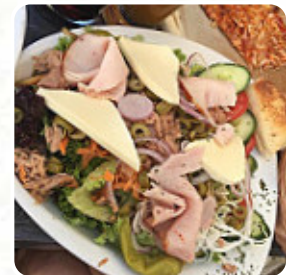

Eiscafe Panorama Nagold Speisekarte

<https://speisekarte.menu>

Turmstr. 28, 72202 Nagold, Baden-Württemberg, Germany
(+49)74528690461 - <http://www.panorama-nagold.de/>

Eine **umfangreiche Speisekarte von Eiscafe Panorama Nagold** aus Nagold über alle **14** Menüs und Getränke findest Du hier auf der Speisekarte. Für **saisonale oder wöchentliche Angebote** wende Dich bitte telefonisch oder über die Kontaktdaten auf der Website an den Inhaber. In diesem Etablissement wird **knusprig krosse Pizza** nach originaler Machart **frisch** gebacken, und es erwartet Dich typisch **italienische Küche** mit Klassikern wie Pizza und Pasta. Du darfst Dich auch auf **feine vegetarische Küche** freuen, des Weiteren genießen die Tischgäste des Lokals die große Vielfalt der unterschiedlichsten **Kaffee- und Tee-Spezialitäten**, die das Speiselokal zur Verfügung hat. Die Speisekarte des Restaurants ist auch für **Vegetarier** geeignet, denn es gibt Gerichte bei denen gänzlich auf Fleisch verzichtet wird. Du kannst auch einfach unter der Telefonnummer [\(+49\)74528690461](tel:+4974528690461) durchklingeln, um Deine Reservierung anzufragen. Du kannst **Dein Essen im Eiscafe Panorama Nagold ordern** und dann zum Mitnehmen abholen, bestelle Gerichte einfach auf der Webpage panorama-nagold.de.

Salate

SALAT

BEILAGENSALAT

Folgende arten von gerichten werden serviert

PASTA

SALAT

PIZZA

EISCREME