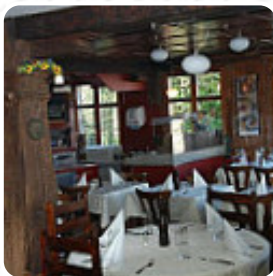

Eine *umfangreiche [Speisekarte](#)* von Rotes Haus aus Landschlacht über alle **9** Gerichte und Getränke findest Du hier auf der Karte. Für saisonale oder wöchentliche Angebote wende Dich bitte telefonisch oder über die Kontaktdaten auf der Website an den Inhaber. Als Besucher kannst du das WiFi des Restaurants ohne Zusatzkosten nutzen, je nach Wetterlage kann man auch gut draußen sitzen und essen. Typisch europäische Gerichte, das bietet das Rotes Haus aus Landschlacht serviert an, es gibt auch feine vegetarische Gerichte auf der Speisekarte. Zusätzlich erwartest Du typisch italienische Küche inklusive schmackhaften Klassikern wie [Pizza](#) und Pasta, Außerdem glänzen die **zuckersüßen** Desserts des Etablissements nicht nur in den Augen unserer kleinen Gäste.

Rotes Haus Speisekarte

Salate

SALAT

Original amigo-pizza - normal ø 30cm

SCHINKEN*

Süße desserts

TIRAMISU

Pasta