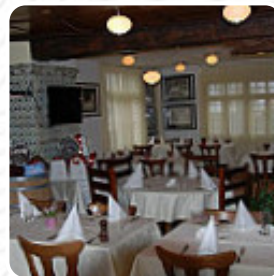

Eine *umfangreiche [Speisekarte](#)* von Rotes Haus aus Landschlacht über alle **9** Gerichte und Getränke findest Du hier auf der Karte. Für saisonale oder wöchentliche Angebote wende Dich bitte telefonisch oder über die Kontaktdaten auf der Website an den Inhaber. Als Besucher kannst du das WiFi des Restaurants ohne Zusatzkosten nutzen, je nach Wetterlage kann man auch gut draußen sitzen und essen. Typisch europäische Gerichte, das bietet das Rotes Haus aus Landschlacht serviert an, es gibt auch feine vegetarische Gerichte auf der Speisekarte. Zusätzlich erwartest Du typisch italienische Küche inklusive schmackhaften Klassikern wie [Pizza](#) und Pasta, Außerdem glänzen die **zuckersüßen** Desserts des Etablissements nicht nur in den Augen unserer kleinen Gäste.

Rotes Haus Speisekarte

Salate

SALAT

Original amigo-pizza - normal ø 30cm

SCHINKEN*

Süße desserts

TIRAMISU

Pasta