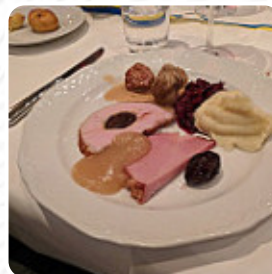

Eine vollständige Speisekarte von Bachmühle AG aus Niedermuhlern über alle **11** Menüs und Getränke findest Du hier im Menü. Für wechselnde Angebote wende Dich bitte telefonisch oder über die Kontaktdaten auf der Website an den Inhaber. Was User an Bachmühle AG mag:

Wir waren an einem Sonntag in diesem Restaurant und haben 4 Gänge im Gourmetstübli eingenommen. Hervorragendes Essen, sehr guter Service und faire Preise für das Ganze. Schönes Stübli, nur 6 Tische, viel Platz und gute Atmosphäre, immer wieder. Weiterlesen. Wenn die Wetterlage schön ist kannst Du auch draußen essen und trinken. Im Bachmühle AG aus Niedermuhlern kannst Du feine vegetarische Gerichte genießen, bei denen kein tierisches Fleisch oder Fisch verwendet wurde, auch lieben die Besucher des Etablissements die große Auswahl an verschiedensten **Kaffee- und Tee-Spezialitäten**, die das Restaurant zu bieten hat. Wenn es zum Nachtisch noch etwas Dessert sein darf, enttäuscht auch dort Bachmühle AG nicht mit seiner umfangreichen Auswahl an Desserts, darüber hinaus können Kunden des Etablissements leckeres Fondue, Zürcher Geschnetzeltes essen, oder sogar ein paar knusprige Rösti genießen und tauchen dabei ein in die Schweizer Küche.