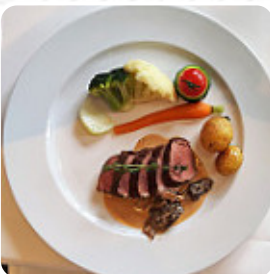

Eine vollständige Speisekarte von Bachmühle AG aus Niedermuhlern über alle **11** Menüs und Getränke findest Du hier im Menü. Für wechselnde Angebote wende Dich bitte telefonisch oder über die Kontaktdaten auf der Website an den Inhaber. Was User an Bachmühle AG mag:

Wir waren an einem Sonntag in diesem Restaurant und haben 4 Gänge im Gourmetstübli eingenommen. Hervorragendes Essen, sehr guter Service und faire Preise für das Ganze. Schönes Stübli, nur 6 Tische, viel Platz und gute Atmosphäre, immer wieder. Weiterlesen. Wenn die Wetterlage schön ist kannst Du auch draußen essen und trinken. Im Bachmühle AG aus Niedermuhlern kannst Du feine vegetarische Gerichte genießen, bei denen kein tierisches Fleisch oder Fisch verwendet wurde, auch lieben die Besucher des Etablissements die große Auswahl an verschiedensten **Kaffee- und Tee-Spezialitäten**, die das Restaurant zu bieten hat. Wenn es zum Nachtisch noch etwas Dessert sein darf, enttäuscht auch dort Bachmühle AG nicht mit seiner umfangreichen Auswahl an Desserts, darüber hinaus können Kunden des Etablissements leckeres Fondue, Zürcher Geschnetzeltes essen, oder sogar ein paar knusprige Rösti genießen und tauchen dabei ein in die Schweizer Küche.