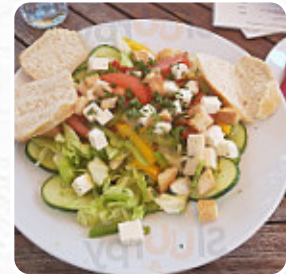

Grand Cafe Speisekarte

<https://speisekarte.menu>

Am Stadtgarten, Emden, Lower Saxony, Germany
(+49)492128811 - <http://www.grandcafe-emden.de/en>

Hier findest Du die **Speisekarte von Grand Cafe**. Zurzeit stehen 12 Mahlzeiten und Getränke im Menü. **Wechselnde Angebote** kannst Du per Telefon erfragen. In diesem Restaurant kannst Du **geschmackvolle vegetarische Gerichte verköstigen**, bei denen kein tierisches Fleisch oder Fisch verarbeitet wurde, außerdem erhältst Du hier süße Stückchen, Kuchen, einfache Snacks und dazu **gekühlte Erfrischungen und heiße Getränke**. Die **Burger dieses Gasthauses** gehören zu den Highlights von Grand Cafe und werden in der Regel mit Beilagen wie Pommes, Salaten oder Wedges serviert. Im Grand Cafe erhältst Du **herzhaft deutsche Gerichte** sowie leckere Beilagen wie **Knödel** sowie Salate. Im Grand Cafe gibt es am Morgen einen **leckeren Brunch** bei dem Du nach Lust und Laune schlemmen kannst, auch lieben die Kunden des Etablissements die umfassende Auswahl an unterschiedlichsten **Kaffee- und Tee-Spezialitäten**, die das Restaurant zu bieten hat. Das Menü des Etablissements ist auch für **Vegetarier** geeignet, denn es gibt Menüs bei denen gänzlich auf Fleisch verzichtet wird. Reserviere Deinen Tisch einfach online, damit Du vor Ort nicht warten musst, oder ruf für eine Reservierung einfach dort an, die Telefon Nummer ist [\(+49\)492128811](tel:+49492128811). Du kannst Gerichte und Getränke auch an der Theke des Gasthauses tafeln, je nach Wetterlage kann man auch gut draußen sitzen und verköstigen. Der Sitz / Essbereich lädt zum Verweilen und ausgiebig ausprobieren ein, und für Dein Baby oder Kleinkind gibt es einen Kinderstuhl.

Grand Cafe Speisekarte

Beilagen

POMMES

Heiße Getränke

TEE

Kaffee

KAFFEE

Drinks

GETRÄNKE

Restaurant kategorie

COCKTAIL

*Speisen werden u.a. mit
folgenden Zutaten zubereitet*

KARTOFFELN

KARTOFFELN

*Folgende Arten von Gerichten
werden serviert*

BURGER