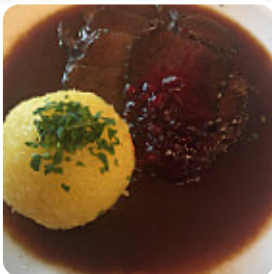

Zur Alten Schmiede Speisekarte

<https://speisekarte.menu>

Rossendorf 7, 90556 Cadolzburg, Bavaria, Germany

(+49)9103797325 - <http://gasthaus-zur-alten-schmiede.de/>

Eine **umfangreiche Speisekarte von Zur Alten Schmiede** aus Cadolzburg über alle **16 Mahlzeiten** und Getränke findest Du hier auf der Speisekarte. Für **saisonale oder wöchentliche Angebote** wende Dich bitte telefonisch oder über die Kontaktdaten auf der Website an den Inhaber. In diesem Etablissement kannst Du **geschmackvolle vegetarische Mahlzeiten** dinieren, bei denen kein tierisches Fleisch oder Fisch verwendet wurde. Im Zur Alten Schmiede erhältst Du **deftige deutsche Menüs** sowie wohlschmeckende Beilagen wie **Kartoffeln** sowie Salate. In diesem Restaurant gibt es auch eine große Vielzahl an **Kaffee- und Tee-Spezialitäten** nicht zu vergessen. Die Räume vor Ort sind barrierefrei und können auch mit einem Rollstuhl oder körperlichen Behinderungen genutzt werden. Das Menü des Lokals ist auch für **Vegetarier** geeignet, denn es gibt Speisen bei denen gänzlich auf Fleisch verzichtet wird. Bei diesem Etablissement kannst Du für Reservierungen einfach die Telefonnummer der Rufnummer [\(+49\)9103797325](tel:+499103797325) anrufen.

Zur Alten Schmiede Speisekarte

Vorspeise

KAMA

German special

BRATKARTOFFELN

Flat angebote

ANGEBOT

Deutsche spezialitäten

BRATWURST

Folgende arten von gerichten werden serviert

STEAK

Alkoholische getränke

RADLER

BIER

Schnitzel

SCHNITZEL

CORDON BLEU

SCHNITZEL WIENER ART

Speisen werden u.a. mit folgenden zutaten zubereitet

FLEISCH

KÄSE

KARTOFFELN

ZWIEBEL

ENTE