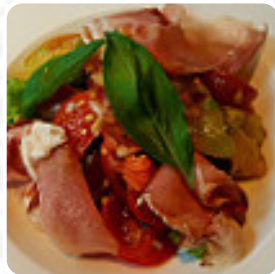

Hier findest Du die [Speisekarte](#) von Schäfli in Uznach. Zurzeit stehen 25 Gerichte und Getränke im Menü.

Saisonale oder wöchentliche Angebote kannst Du per Telefon erfragen. Was [User](#) an Schäfli mag: Superfeines Essen, das an Kreativität und Geschmack fast nicht zu übertreffen ist. Immer wieder gerne bin ich Gast im Schäfli, die nette Bedienung und vor allem auch die tollen Kreationen von Tanja Büsser in der Küche lassen jedes Geniesserherz höher schlagen. Gekocht mit viel Liebe, das schmeckt man. Das Käsebuffet ist eine Klasse für sich, unbedingt probieren :-). Der Wein kann glasweise bestellt werden. Abends Über... [Weiterlesen](#).

Das Restaurant bietet auch eine Möglichkeit an, bei gutem Wetter draußen zu sitzen und zu Dich bedienen lassen. Ein Besuch im Schäfli wird durch die umfangreiche Vielfalt an *Kaffee- und Tee-Spezialitäten* noch lohnenswerter, man findet auch einige internationale Speisen zur Auswahl im Menü. Das Restaurants reicht umfassende Vielfalt von leckeren und frischen **Säften**, darüber hinaus können Kunden des Restaurants leckeres Fondue, Zürcher Geschnetzeltes essen, oder sogar ein paar knusprige Rösti genießen und tauchen dabei ein in die **Schweizer Küche**.