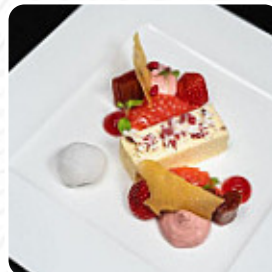

Hier findest Du die Speisekarte von Shiki Japanese Fine Dining in Wien. Zurzeit stehen **10** Gerichte und Getränke im Menü. *Saisonale oder wöchentliche Angebote* kannst Du per Telefon erfragen. Was [User](#) an Shiki Japanese Fine Dining mag:

Wir liebten unsere Zeit hier gestern Abend! Es ist ein ziemlich lebendiger Ort, der Spaß macht. Das Essen ist köstlich, Getränke sind großartig, und das Personal ist sehr freundlich hilfreich. [Weiterlesen](#). Das Restaurant ist barrierefrei und kann daher auch mit einem Rollstuhl oder körperlichen Einschränkungen genutzt werden. Mit einer großen Auswahl an erntefrischem Gemüse, Fisch und Fleisch werden im Shiki Japanese Fine Dining aus Wien leicht bekömmliche, feine japanische Menüs zubereitet, unter den Spezialitäten dieses Restaurants sind insbesondere die Sashimi und Sashimi. An der Bar kannst Du noch nach dem Essen (oder währenddessen) bei einem alkoholischen oder alkoholfreien Getränk entspannen, selbstverständlich solltest Du auch die köstlichen Burger kosten, bei denen Beilagen wie Pommes, Salate oder Wedges gereicht werden.