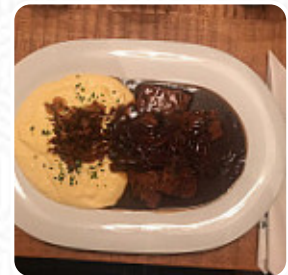

Hier findest Du die [Speisekarte](#) von Waldgasthof Schwarzer Hasen in [Wangen im Allgäu](#). Zurzeit stehen 20 Gerichte und Getränke auf der Karte. Saisonale oder wöchentliche Angebote kannst Du per Telefon erfragen.