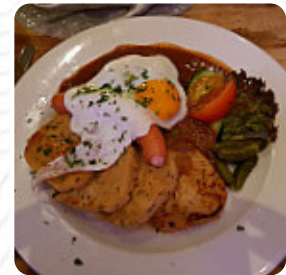

Die **Speisekarte von Waldfee 's** aus München beinhaltet 40 Gerichte. Im Durchschnitt kosten Gerichte oder Getränke auf der Speisekarte ca. 9 €. Die Kategorien können auf der Speisekarte unten eingesehen werden.

Was [Stephania Lesch](#) an Waldfee mag:

Wir waren erfreut, dieses Restaurant in der Nähe unseres Hotels zu finden. Die besten österreichischen Gerichte standen auf der Speisekarte. Mein Mann hatte Wienerschnitzel (riesige Kalbsschnitzel) und ich hatte Zwiebelrostbraten, Steak mit Röstzwiebeln, dicke Steakstücke Absolut lecker! Wir tranken beide österreichisches Goesser-Bier zu unserem Essen. Wir wollten Kaiserschmarrn zum Nachtisch haben, schafften es aber...

[Weiterlesen](#). Das Lokal bietet auch eine Möglichkeit an, bei angenehmem Wetter draußen zu sitzen und zu essen. Waldfee aus München wird geschätzt für seine feinen Burger, zu denen würzige Pommes, Salate und andere Beilagen offeriert werden, die Speisekarte beinhaltet auch **köstliche vegetarische Gerichte**. An der Bar kannst Du auch nach dem Essen (oder währenddessen) bei einem *alkoholischen oder alkoholfreien Getränk* entspannen, Das Lokal verwöhnt nicht nur Deine Geschmacksnerven mit der Auswahl an österreichischen kulinarischen Köstlichkeiten wie nationale Gerichte, darunter Wiener Schnitzel, leckere Kässpätzchen und eine Portion Kaiserschmarrn - mit oder ohne Rosinen.