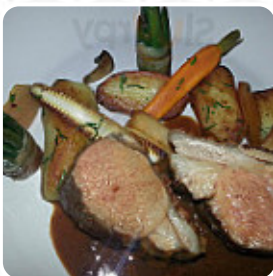

Anabelas Kitchen Speisekarte

<https://speisekarte.menu>

Pestalozzistraße 3, Berlin, Germany

+493028701224 - <http://www.anabelas-kitchen.de/>

Eine **umfangreiche Speisekarte** von Anabelas Kitchen aus Berlin über alle **20** Menüs und Getränke findest Du hier auf der Speisekarte. Willkommen bei Anabelas Kitchen! Tauchen Sie ein in das Ambiente eines typisch portugiesischen Wohnzimmers und fühlen Sie sich wie zuhause. Anabela Campos-Neves begeistert in ihrem Restaurant die Gäste mit täglich frischen eigenen Kreationen, die saisonale und regionale Produkte mit den besten Seiten der mediterranen und deutschen Küche verbinden. Entdecken Sie auf unserer Tageskarte einzigartige Gaumenfreuden, die Anabela mit Kreativität und Erfahrung zaubert. Unsere Gäste beschreiben Anabela als lustig und innovativ, sie kocht inspiriert von Lust und nennt es Lustküche oder Integrationsküche. Tauchen Sie ein in den interessanten Mix aus deutscher und portugiesischer Küche und lassen Sie sich mit neuen und aufregenden Geschmackserlebnissen verwöhnen. Runden Sie Ihre Mahlzeit mit einem deutschen oder portugiesischen Wein aus unserem Sortiment ab und lassen Sie sich überraschen!.

Welcome Bar Restaurant Biergarten Sp

Sandwiches & Heiße Paninis

HAMBURGER

Beilagen

POMMES FRITES

Fisch

WOLFSBARSCH

Indisch

WURST

THUNFISCH

EI

Folgende Arten Von Gerichten Werden Serviert

SALAT

SUPPE

PIZZA

HACKBRATEN