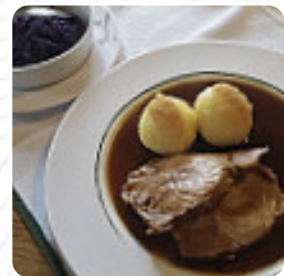

Hier findest Du die [Speisekarte](#) von Gries in [Mittenwald](#). Zurzeit stehen 26 Speisen und Getränke auf der Speisekarte. **Saisonale oder wöchentliche Angebote** kannst Du per Telefon erfragen. Was [User](#) an Gries mag: Nach einer langen Biketour sind wir hier eingekehrt. Ein wunderbares Gartenrestaurant mit einer schönen Aussicht auf den Karwendel. Das Gasthaus liegt etwas ausserhalb der Hauptgasse und ist deshalb etwas ruhiger. Das Essen und das Bier schmeckten hervorragend und nicht nur, weil wir fast am Verhungern waren. Hervorheben möchte ich die SUPER Serviceangestellte, welche ihr Handwerk und den Umgang mit den Gästen verste... [Weiterlesen](#). Was [User](#) an Gries nicht mag:

Wir haben hier typisch bayerisch gegessen und getrunken: Spanferkelbraten mit Klos und Bratensoße sowie 2,5 Helle, das war geschmacklich und preislich in Ordnung! [Weiterlesen](#). Das Restaurant und seine Räumlichkeiten sind barrierefrei und damit auch mit Rollstuhl oder physiologischen Behinderungen nutzbar, je nach Wetter kann man auch gut draußen sitzen und essen und trinken. Durch die umfassende Auswahl an [Kaffee- und Tee-Spezialitäten](#) wird ein Besuch im Gries noch attraktiver, zum Frühstück gibt es hier ein abwechslungsreiches Frühstück.