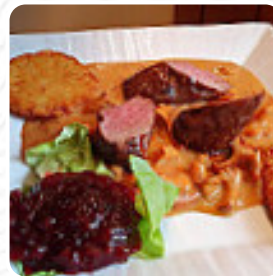

Eine **umfangreiche Speisekarte von Gasthof Schaffler** über alle 31 Gerichte und Getränke findest Du hier im Menü. Für **wechselnde Angebote** wende Dich bitte telefonisch oder über die Kontaktdaten auf der Website an den Inhaber. Dieses Restaurant serviert **Gerichte, welche typisch für den ganzen Kontinent Europa** sind, es stehen auch **wohlschmeckende vegetarische Mahlzeiten** auf der Speisekarte. Die **Burger dieses Lokals** gehören zu den Highlights von Gasthof Schaffler und werden in der Regel mit Beilagen wie Pommes Frites, Blatt- und Krautsalaten oder Wedges serviert. Im Gasthof Schaffler erhältst Du **zünftige deutsche Speisen** sowie köstliche Beilagen wie **Kartoffeln** sowie Salate. Im Gasthof Schaffler gibt es am Morgen einen **reichhaltigen Brunch** bei dem Du nach Lust und Laune es Dir gut gehen lassen kannst, dazu können die Gerichte des Etablissements dank eines **Catering-Services** auch daheim oder an Ort und Stelle des Events gegessen werden. Nicht zu vergessen ist natürlich auch die große Palette an **Kaffee- und Tee-Spezialitäten** in diesem Restaurant. Das Gasthaus offeriert zu dem auch eine breite Selektion an **veganen Essen** an, für **vegetarisch lebende Menschen** gibt es auch fleischlose Speisen auf der Speisekarte. Reserviere Deinen Tisch einfach online, damit Du vor Ort nicht warten musst, oder ruf für eine Reservierung einfach dort an, die Kontakt Nummer ist [(+49)832126730](tel:+49832126730). Du kannst Gerichte und Getränke auch an der Theke des Gasthauses tafeln, je nach Wetterlage kann man auch gut draußen sitzen und zu sich nehmen. Der Gastraum lädt zum Verweilen und ausgiebig schmausen ein.