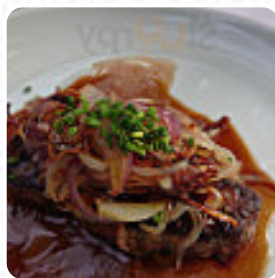

Weinstube Altes Rathaus Speisekarte

<https://speisekarte.menu>

Weilheimer Strasse 18, 73230 Kirchheim unter Teck, Baden-Wurttemberg, Germany
+49702158721 - <http://www.weinstube-antes-rathaus.de>

Auf dieser Webpage findest Du die **vollständige [Speisekarte](#) von Weinstube Altes Rathaus** aus Kirchheim unter Teck. Derzeit sind **28** Gerichte und Getränke verfügbar. Die Weinstube im alten Rathaus von Nabern ist ein sehr attraktiver Ort mit romantischer Atmosphäre, sowohl innen als auch außen. Die Betreiber sind sehr freundlich und engagiert. Das Essen ist köstlich, die Weinkarte exzellent. Der Service ist top und die Corona-Maßnahmen werden vorbildlich eingehalten. Ein rundum gelungener Besuch und sehr zu empfehlen für Weinliebhaber und Feinschmecker. Wer gerne in einer freundlichen Atmosphäre speisen möchte, ist hier genau richtig. Nur zu empfehlen!.

Weinstube Altes Rathaus Speisekarte

Salate

KARTOFFELSALAT

Alkoholische Getränke

PROSECCO

Original Amigo-Pizza - Normal Ø 30 Cm

THUNFISCH

Beilagen

CARPACCIO

Heiße Getränke

KAFFEE

Kaffee

ESPRESSO

Restaurant Kategorie

NACHTISCH

Schwäbische Speisen

OBST

ZWIEBEL

THUNFISCH

Folgende Arten Von Gerichten Werden Serviert

BROT

EISCREME

SALAT

SUPPE