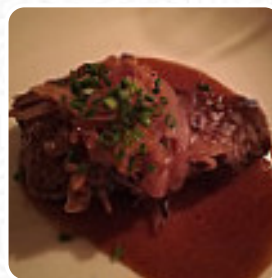

Weinstube Altes Rathaus Speisekarte

<https://speisekarte.menu>

Weilheimer Strasse 18, 73230 Kirchheim unter Teck, Baden-Wurttemberg, Germany
+49702158721 - <http://www.weinstube-antes-rathaus.de>

Auf dieser Webpage findest Du die **vollständige [Speisekarte](#) von Weinstube Altes Rathaus** aus Kirchheim unter Teck. Derzeit sind **28** Gerichte und Getränke verfügbar. Die Weinstube im alten Rathaus von Nabern ist ein sehr attraktiver Ort mit romantischer Atmosphäre, sowohl innen als auch außen. Die Betreiber sind sehr freundlich und engagiert. Das Essen ist köstlich, die Weinkarte exzellent. Der Service ist top und die Corona-Maßnahmen werden vorbildlich eingehalten. Ein rundum gelungener Besuch und sehr zu empfehlen für Weinliebhaber und Feinschmecker. Wer gerne in einer freundlichen Atmosphäre speisen möchte, ist hier genau richtig. Nur zu empfehlen!.

Weinstube Altes Rathaus Speisekarte

Salate

KARTOFFELSALAT

Alkoholische Getränke

PROSECCO

Original Amigo-Pizza - Normal Ø 30 Cm

THUNFISCH

Beilagen

CARPACCIO

Heiße Getränke

KAFFEE

Kaffee

ESPRESSO

Restaurant Kategorie

NACHTISCH

Schwäbische Speisen

OBST

ZWIEBEL

THUNFISCH

Folgende Arten Von Gerichten Werden Serviert

BROT

EISCREME

SALAT

SUPPE