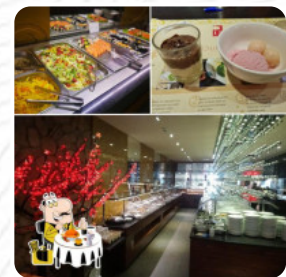

Krone Sushi Asia Wok Speisekarte

<https://speisekarte.menu>

Bahnstraße 29, 2230 Gänserndorf, Austria

(+43)228260787 - <http://www.restaurantkrone.at/>

Hier findest Du die Speisekarte von Krone Sushi Asia Wok in [Gänserndorf](#). Zurzeit stehen 13 Gerichte und Getränke im Menü. Saisonale oder wöchentliche Angebote kannst Du per Telefon erfragen. Was [User](#) an Krone Sushi Asia Wok mag:

Heute mal wieder vorbei geschaut. Nach wie vor eines der besten asiatischen Restaurants im Marchfeld. Auch am Samstag von 11:30 bis 16:30 all in Buffet mit Grill und Teppanyaki um sagenhafte € 10,90. Die Qualität ist absolut in Ordnung und das Angebot ist riesig. Wie immer war es recht voll. Gruppen sollten reservieren. Das Lokal und seine Räumlichkeiten sind barrierefrei und damit auch mit Rollstuhl oder physiologischen Einschränkungen nutzbar, je nach Wetterlage kann man auch gut draußen sitzen und Dich bedienen lassen. Im Krone Sushi Asia Wok aus Gänserndorf werden unter Verwendung von viel erntefrischem Gemüse, Fisch und Fleisch **gesunde, feine japanische Gerichte** erstellt, außerdem funkeln die leckeren Leckereien dieses Etablissements nicht nur auf Kindertellern und in Kinderaugen. Unumstritten ist das Highlight dieses Restaurants das köstliche **Sushi wie Maki und Te-Maki**, frisch zubereitet wird das Grillgut hier auf offener Flamme.