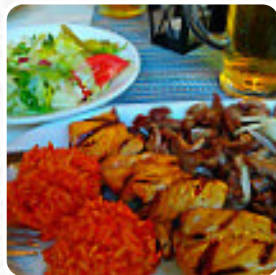

Griechische Taverne Kyklos Speisekarte

<https://speisekarte.menu>

Baerenschanzstr. 65, 90429 Nuremberg, Bavaria, Germany, Nürnberg
(+49)911268576 - <http://taverne-kyklos.business.site/>

Hier findest Du die **Speisekarte von Griechische Taverne Kyklos**. Zurzeit stehen 22 Gerichte und Getränke auf der Speisekarte. **Wechselnde Angebote** kannst Du per Telefon erfragen. Griechische Taverne Kyklos bietet **wohlschmeckende, gut bekömmliche mediterrane Küche** mit seinen typischen Gerichte. Im Griechische Taverne Kyklos erhältst Du **deftige deutsche Speisen** sowie schmackhafte Beilagen wie **Pommes** sowie Salate. Im Griechische Taverne Kyklos wird auf **offener Flamme leckeres Barbecue frisch gebraten** und mit leckeren Beilagen garniert, aber auch die **griechischen Leckereien** kommen bei den Gäste des Lokals gut an. Um den Hunger nach **Süßem** zu bekämpfen, kann Griechische Taverne Kyklos mit seinen **feinen Desserts** sicherlich aushelfen. Reserviere Deinen Tisch einfach online, damit Du vor Ort nicht warten musst, oder ruf für eine Reservierung einfach dort an, die Nummer ist [\(+49\)911268576](tel:+49911268576). Du kannst Gerichte und Getränke auch an der Theke des Etablissements genießen, je nach Wetterlage man auch gut draußen sitzen und zu sich nehmen. Der Sitz / Essbereich lädt zum Verweilen und ausgiebig schmausen ein.

Griechische Taverne Kyklos Speisekarte

10 meistbestellte gerichte

ORIGINAL

Hauptgerichte

PEPERONI PIZZA

Beilagen

POMMES

Schnitzel

NACHTISCH

Alkoholische getränke

BIER

OUZO

Pizza

TOMATE

GRIECHISCH

Speisen werden u.a. mit folgenden zutaten zubereitet