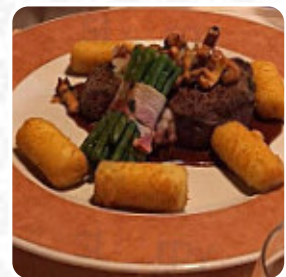

Sommer's Restaurant Speisekarte

<https://speisekarte.menu>

Weidachstr. 72, 87629, Füssen, Bavaria, Germany, Füssen

<http://www.hotel-sommr.de>

Auf dieser Website findest Du die **vollständige Speisekarte von Sommer's Restaurant**. Derzeit sind 14 Gerichte und Getränke verfügbar. Für **wechselnde Angebote** wende Dich bitte direkt an den Inhaber des Restaurants. Du kannst ihn auch über seine Website kontaktieren. In diesem Restaurant kannst Du **geschmackvolle vegetarische Mahlzeiten zu sich nehmen**, bei denen kein tierisches Fleisch oder Fisch verwendet wurde, es gibt auch einige **internationale Mahlzeiten** zur Auswahl auf der Speisekarte. Im Sommer's Restaurant gibt es am Morgen einen **leckeren Brunch** bei dem Du soviel Du magst es Dir gut gehen lassen kannst, auch lieben die Tischgäste des Lokals die umfassende Vielzahl an verschiedensten **Kaffee- und Tee-Spezialitäten**, die das Restaurant zu bieten hat. Die fruchtigen und schmackhaften **Smoothies** auf der Karte runden die Gerichte des Gasthauses ideal ab. Die Räumlichkeiten im Restaurant sind barrierefrei und können auch mit einem Rollstuhl oder körperlichen Einschränkungen genutzt werden. Die Speisekarte des Etablissements ist auch für **Vegetarier** geeignet, denn es gibt Gerichte bei denen vollständig auf Fleisch verzichtet wird. Reserviere Deinen Tisch einfach online, damit Du vor Ort nicht warten musst.

Sommer's Restaurant Speisekarte

Alkoholische Getränke

SEKT

Sushi menüs

ANLASSER

Breakfast bites

FRISCHES OBST

Beverages

SÄFTE

Heiße Getränke

TEE

Kalared x0 menu (minimum 2 persons)

HAUPTKURS

Formule du soir €25.9

HAUPTGERICHT

Restaurant kategorie

BAR

Speisen werden u.a. mit folgenden zutaten zubereitet

FRUCHT

RINDFLEISCH

Folgende arten von gerichten werden serviert

FISCH

SALAT

Sommer's Restaurant Speisekarte