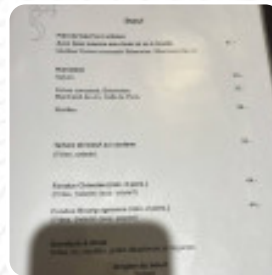

le National Speisekarte

<https://speisekarte.menu>

route de Suisse 31, 1290 Versoix, Switzerland

(+41)227555552 - <http://www.local.ch/en/d/versoix/1290/restaurant/le-national-E0UXSYZ4sWI1v3P51crVHA>

Hier findest Du die Speisekarte von le National in [Versoix](#). Zurzeit stehen 26 Speisen und Getränke auf der Speisekarte. **Wechselnde Angebote** kannst Du per Telefon erfragen. Das Restaurant bietet auch eine Möglichkeit an, bei angenehmem Wetter draußen zu sitzen und zu etwas zu Dir nehmen. Während einer Mahlzeit, ist ein gutes Getränk unerlässlich. In diesem *Gastropub* bekommst Du nicht nur köstliche Speisen von der Speisekarte, sondern auch eine umfangreiche und besonders gute Vielfalt an guten Bieren und anderen alkoholischen Getränken, die gut zum Essen passen, an der Bar, kannst Du Dich bei einem kühlen Bier oder anderen alkoholischen und alkoholfreien Getränken erholen. Auch die Elemente der Schweizer Küche, die das Restaurant reicht, überzeugen Kunden immer wieder aufs Neue, das Restaurant bietet aber ebenso **Speisen aus dem europäischen Kontext**.