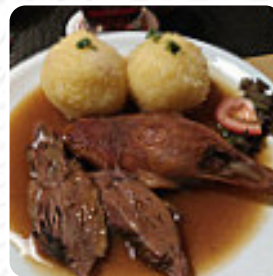

Turmrestaurant Konrad Obermeier Speisekarte

<https://speisekarte.menu>

Klardorfer Str. 30, 92421 Schwandorf, Bavaria, Germany
(+49)943155115 - <http://www.turmrestaurant-obermeier.de/>

Auf dieser Website findest Du die **vollständige Speisekarte von Turmrestaurant Konrad Obermeier** aus Schwandorf. Derzeit sind 15 Gerichte und Getränke erhältlich. Für **wechselnde Angebote** wende Dich bitte direkt an den Restaurantbesitzer. Du kannst ihn auch über seine Website kontaktieren. Turmrestaurant Konrad Obermeier ist als Bar gut geeignet, wenn man nach **Feierabend noch ein Bier trinken**, und mit Freunden zusammensitzen möchte. Im Turmrestaurant Konrad Obermeier erhältst Du **herzhafte deutsche Gerichte** sowie wohlschmeckende Beilagen wie **Knödel** sowie Salate. Im Turmrestaurant Konrad Obermeier gibt es am Morgen einen **leckeren Brunch** bei dem Du soviel Du magst schlemmen kannst, das **Fleisch** wird hier auf offener Flamme frisch **gebraten**. Nur zu Essen und zu trinken ist Dir zu einfach?! Dann ist ein Besuch in dieser **Sportsbar** genau das Richtige: Neben großen und kleinen Snacks und Gerichte, kannst Du Dir die aktuellen Fußballspiele, Tennis oder Formel1 ansehen, auch lieben die Besucher des Restaurants die große Vielzahl an unterschiedlichsten **Kaffee- und Tee-Spezialitäten**, die das Restaurant zu bieten hat. Bei diesem Restaurant kannst Du für Reservierungen einfach unter der Telefonnummer **(+49)943155115** durchklingeln. Auf der Webpage des Restaurants [turmrestaurant-obermeier.de](http://www.turmrestaurant-obermeier.de) könnten möglicherweise Mahlzeiten bestellt werden.

GNOCCHI

Schnitzel

SCHNITZEL

Vorspeise

KAMA

Lamm & hähnchen

PILZ

Griechische küche

FILET

Folgende arten von gerichten werden serviert

BURGER

Restaurant kategorie

BAR

NACHTISCH

Speisen werden u.a. mit folgenden zutaten zubereitet

FLEISCH