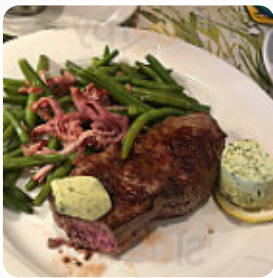

Brauerei Rogg Speisekarte

<https://speisekarte.menu>

Bonndorfer Straße 61, Lenzkirch, Germany

(+49)76539600055, (+49)7653700 - <http://www.brauerei-rogg.de>

Eine vollständige Speisekarte von Brauerei Rogg aus Lenzkirch über alle 14 Menüs und Getränke findest Du hier auf der Speisekarte. Für saisonale oder wöchentliche Angebote wende Dich bitte telefonisch oder über die Kontaktdaten auf der Website an den Inhaber. Was Mara Sutter an Brauerei Rogg mag: Gasthausatmosphäre mit leckerem frisch gekochtem Essen und mit viel lokaler Kost. Das selbstgebraute Bier ist ebenfalls empfehlenswert. Die Bedienung ist freundlich und um das Wohl des Gastes bemüht. Hat also alles gepasst. Dank der guten Preis-Leistung gibt es fünf Sterne. Was Moshe Rath an Brauerei Rogg nicht mag: Das rustikale Restaurant befindet sich auf der Hauptstraße, Parkplatz ist nebenan. Der Service war schön, das Essen ist gut und hat einen Brauhauscharakter. Schon gut. So empfehlen für einen Zwischenstopp. Bei schönem Wetter kann man sogar im Außenbereich essen. Brauerei Rogg aus Lenzkirch eignet sich gut als Bar, wenn man nach **Feierabend noch einen Cocktail trinken** und mit Freunden zusammensitzen möchte, **leckere vegetarische Speisen** sind auch auf der Speisekarte verfügbar. Das Restaurant ist jedoch vor allem bekannt für seine herzhaften deutschen Menüs, zu denen Klöße sowie Salate gereicht werden.

Brauerei Rogg Speisekarte

Salate

SALAT

Alkoholische getränke

BIER

Salad

GEMISCHTER SALAT

German special

BRATKARTOFFELN

Finger dips

ZWIEBELN

Deutsche spezialitäten

BRATWURST

Folgende arten von gerichten werden serviert

SALAT

Schnitzel