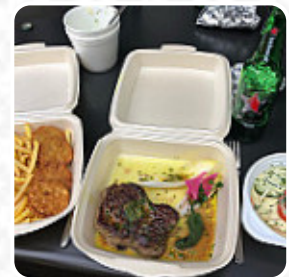

Isenbeck Deele Speisekarte

<https://speisekarte.menu>

Willy-Brandt-Platz 7, Hamm, Germany

(+49)0238125747,(+49)238125747 - <https://isenbeck-deele-hamm.de>

Eine **umfangreiche Speisekarte von Isenbeck Deele** aus Hamm über alle **32** Gerichte und Getränke findest Du hier auf der Karte. Für **wechselnde Angebote** wende Dich bitte telefonisch oder über die Kontaktdaten auf der Website an den Inhaber. In diesem Restaurant wird **schmackhafte Pizza** nach traditioneller Machart **ofenfrisch** gebacken. Dieses Restaurant bietet **Gerichte, welche typisch für den ganzen Kontinent Europa** sind. Du darfst Dich auch auf **appetitliche vegetarische Küche** freuen, es gibt auch einige **internationale Speisen** zur Auswahl im Menü.

Isenbeck Deele Speisekarte

Alkoholische Getränke

BIER

Beilagen

POMMES

Schnitzel

SCHNITZEL

Postres

HELADO

French fries

POMMES FRITTES

Knusprige baguettes

CLASSICO

Flat Angebote

ANGEBOT

Salads*

Restaurant kategorie

NACHTISCH

BAR

Folgende arten von gerichten werden serviert

SALAT

EISCREME

NACHSPEISEN

PIZZA