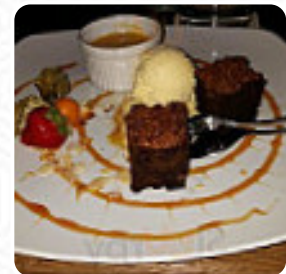

Schönes Leben Speisekarte

<https://speisekarte.menu>

Liebigstraße 23, Dortmund, Germany

(+49)23133045227 - <http://www.schoenes-leben-dortmund.de>

Eine **vollständige Speisekarte von Schönes Leben** aus Dortmund über alle 10 Mahlzeiten und Getränke findest Du hier im Menü. Für **wechselnde Angebote** wende Dich bitte telefonisch oder über die Kontaktdaten auf der Website an den Inhaber. Dieses Restaurant bietet **Mahlzeiten, welche typisch für den ganzen Kontinent Europa** sind, es stehen auch **schmackhafte vegetarische Gerichte** auf der Speisekarte. Daneben stehen auch leicht bekömmliche **mediterrane Gerichte** zur Auswahl, an der Bar kannst Du auch bei einem **frisch gezapften Bier** oder anderen alkoholischen und nicht-alkoholischen Getränken entspannen. Bekannt ist das Restaurant aber insbesondere für seine **deftigen deutschen Gerichte** zu denen Klöße sowie Salate gereicht werden, zum Frühstück wird hier ein **reichhaltiger Brunch** angeboten. Du kannst auch einfach unter der Kontaktnummer [\(+49\)23133045227](tel:+4923133045227) anrufen, um Deine Reservierung anzumelden. Möglicherweise kannst Du auf der Webpage des Gasthauses [schoenes-leben-dortmund.de](http://www.schoenes-leben-dortmund.de) Gerichte ordern.

Schönes Leben Speisekarte

Alkoholische Getränke

BIER

Süße Desserts

TIRAMISU

Drinks

GETRÄNKE

Restaurant Kategorie