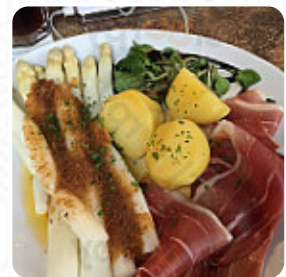

Schlemmer House Speisekarte

<https://speisekarte.menu>

Zerbster Str., Dessau, Saxony-Anhalt, Germany, Dessau-Roßlau

<http://www.schlemmer-house-dessau.de/>

Hier findest Du die **Speisekarte von Schlemmer House**. Zurzeit stehen 18 Menüs und Getränke auf der Karte. **Saisonale oder wöchentliche Angebote** kannst Du per Telefon erfragen. Dieses Gasthaus offeriert **Mahlzeiten, welche typisch für den ganzen Kontinent Europa** sind, es stehen auch **köstliche vegetarische Menüs** auf der Speisekarte. Nach dem Essen (oder währenddessen) kannst Du noch an der Bar bei einem **alkoholischen oder nicht-alkoholischen Getränk** entspannen, und natürlich solltest Du auch die **appetitliche Burger** probieren, zu denen Beilagen wie Pommes, Salate oder Wedges angeboten werden. Bekannt ist das Etablissement aber insbesondere für seine **deftigen deutschen Gerichte** zu denen Klöße sowie Salate angeboten werden, am Morgen wird hier ein **vielseitiger Brunch** angeboten. Die Räumlichkeiten im Restaurant sind barrierefrei und können auch mit einem Rollstuhl oder physiologischen Einschränkungen genutzt werden. Auch für **Veganer** ist hier gesorgt. Das Restaurant bietet eine große Selektion an Gerichte an, bei deren Zubereitung vollständig auf tierische Produkte verzichtet wird, für **vegetarisch lebende Menschen** gibt es auch fleischlose Gerichte erhältlich. Reserviere Deinen Tisch einfach online, damit Du vor Ort nicht warten musst.

Schlemmer House Speisekarte

Pizza

GEMISCHT

Fischgerichte

SEELACHSFILET

Fleischgerichte

GRILLTELLER

Carni di manzo - vom rind

Folgende arten von gerichten werden serviert

BURGER

STEAK

Restaurant kategorie

COCKTAIL

BAR

MEXIKANER

Speisen werden u.a. mit folgenden zutaten zubereitet