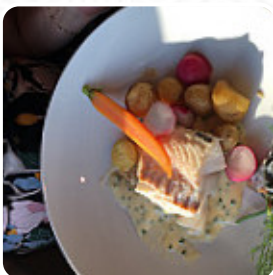

## ***Restaurang Metropolitan Stena Germanica*** ***Speisekarte***

<https://speisekarte.menu>

Kiel-Goteborg, Kiel, Schleswig-Holstein, Germany

<http://www.stenaline.se/vara-fartyg/stena-germanica>

Hier findest Du die **Speisekarte von Restaurang Metropolitan Stena Germanica** in Kiel. Zurzeit stehen 19 Speisen und Getränke im Menü. **Saisonale oder wöchentliche Angebote** kannst Du per Telefon erfragen. Dieses Restaurant offeriert verschiedene **appetitliche Meeresfrüchte Gerichte**. Dieses Restaurant offeriert **Gerichte, welche typisch für den ganzen Kontinent Europa** sind. Nach dem Essen (oder währenddessen) kannst Du noch an der Bar bei einem **alkoholischen oder nicht-alkoholischen Getränk** entspannen, zum Frühstück wird hier ein **reichhaltiger Brunch** angeboten. Die Räumlichkeiten im Restaurant sind barrierefrei und können auch mit einem Rollstuhl oder körperlichen Einschränkungen genutzt werden. Reserviere Deinen Tisch einfach online, damit Du vor Ort nicht warten musst. Auf der Website des Etablissements [stenaline.se](http://www.stenaline.se) besteht möglicherweise die Möglichkeit, Gerichte zu ordern.