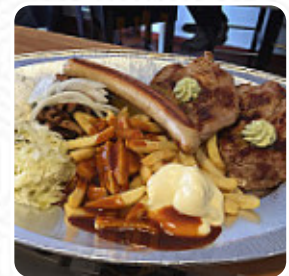

## *Imbiss Am Treppchen Speisekarte*

<https://speisekarte.menu>

Bruener Landstrasse 20, 46485 Wesel, North Rhine-Westphalia, Germany  
(+49)2816000208 - <http://Imbiss-am-Treppchen.de>

Hier findest Du die **Speisekarte von Imbiss Am Treppchen**. Zurzeit stehen 12 Menüs und Getränke im Menü. **Saisonale oder wöchentliche Angebote** kannst Du per Telefon erfragen. Dieses Restaurant bietet verschiedene **geschmackvolle französische Mahlzeiten**, die Menüs werden in der Regel **in kürzester Zeit und frisch** für Dich zubereitet. Die **Burger dieses Etablissements** gehören zu den Highlights von Imbiss Am Treppchen und werden in der Regel mit Beilagen wie Pommes, Salaten oder Wedges serviert, auch lieben die Besucher des Lokals die umfassende Vielfalt an unterschiedlichsten **Kaffee- und Tee-Spezialitäten**, die das Restaurant zu bieten hat. Bei diesem Speiselokal kannst Du für Reservierungen einfach die Telefonnummer der Nummer [\(+49\)2816000208](tel:+492816000208) anrufen.